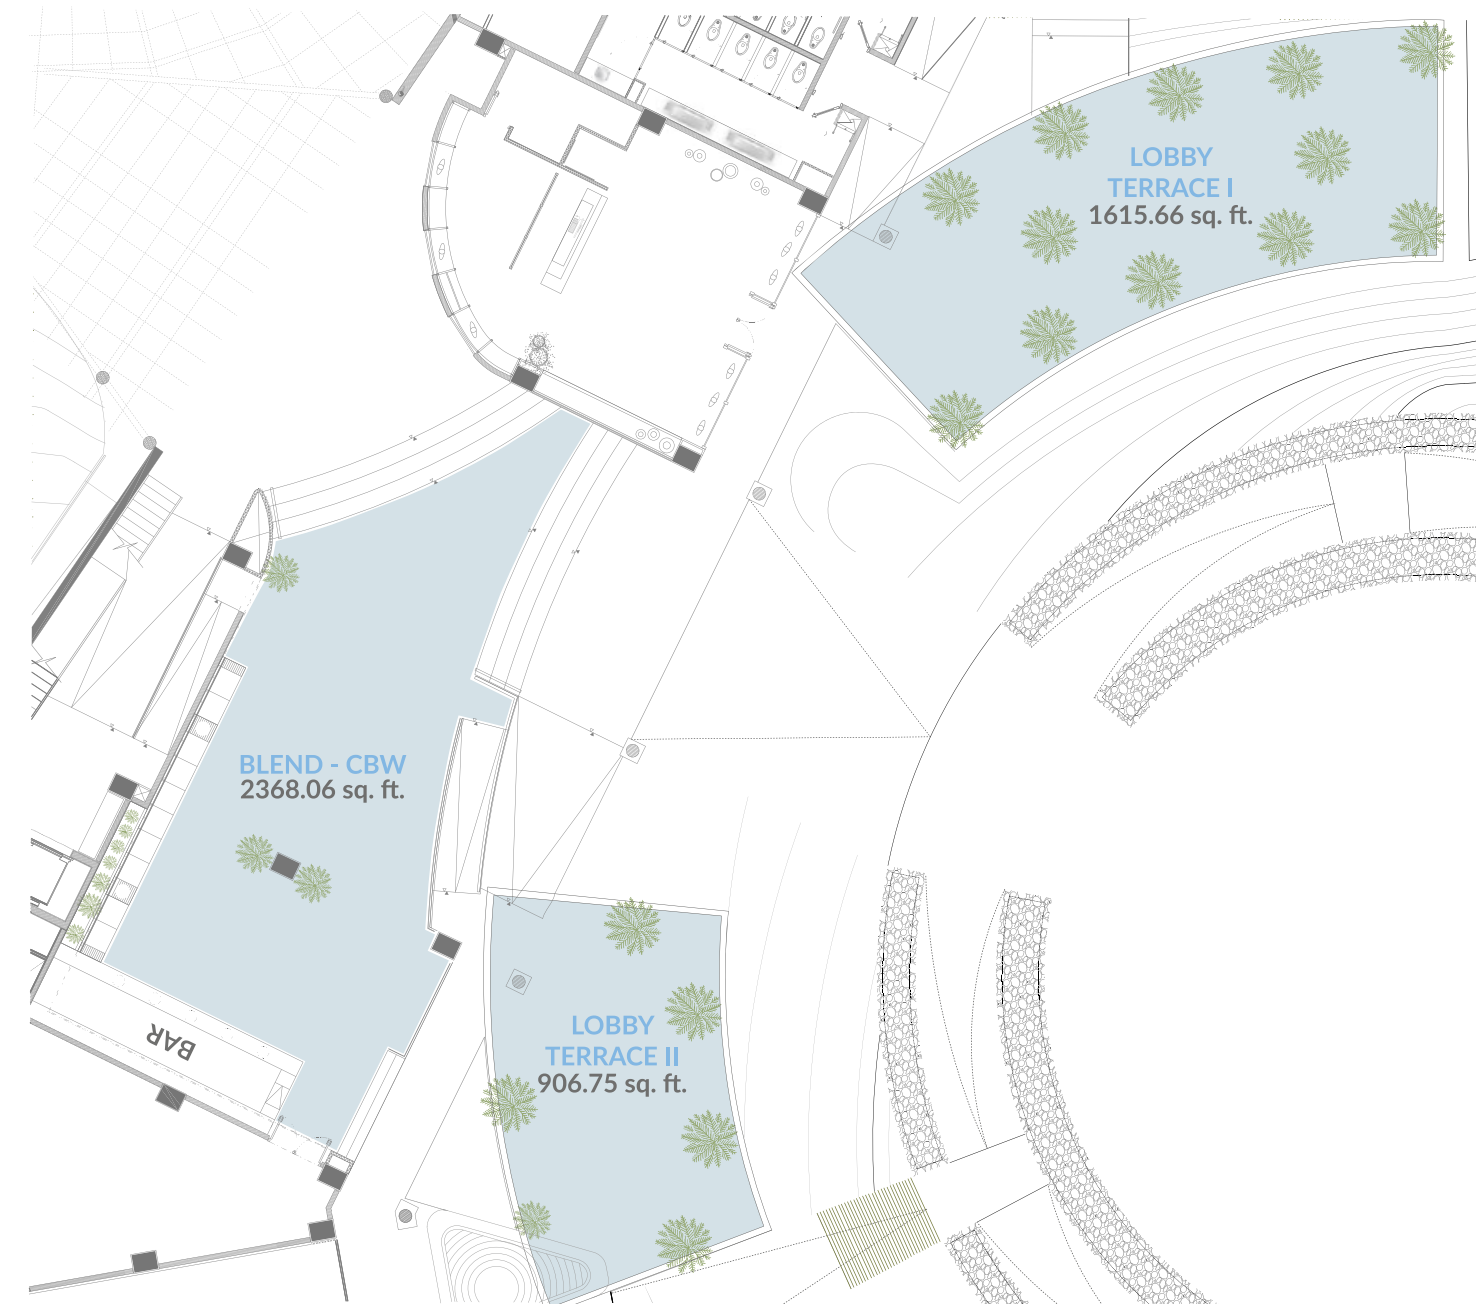

ESSENCE

INFINITY POOL

ROOM	LENGHT (FT)	WIDTH (FT)	AREA (SQ. FT.)	HEIGHT (FT)
INFINITY POOL	164.04	50.03	8207.47	N/A

BANQUET

1. Banquet table (Round table, seats 10 people, 1.60 m.)
2. Rectangular table (2.44 x 0.75 m.)
3. Rectangular table (2.44 x 0.40 m.)
4. Podium Modules (1.25 x 1.25 m.)
5. Wooden modular stage section (2.44 x 1.22 m.)
6. Wooden modular stage section (1.22 x 1.22 m.)

ROOM	LENGHT (FT)	WIDTH (FT)	AREA (SQ. FT.)	HEIGHT (FT)
ESSENCE - LOCAL AUTHENTIC G.	53.41	154.20	8236.11	13.12

BANQUET

1. Banquet table (Round table, seats 10 people, 1.60 m.)
2. Rectangular table (2.44 x 0.75 m.)
3. Rectangular table (2.44 x 0.40 m.)
4. Podium Modules (1.25 x 1.25 m.)
5. Wooden modular stage section (2.44 x 1.22 m.)
6. Wooden modular stage section (1.22 x 1.22 m.)

BANQUET

1. Banquet table (Round table, seats 10 people, 1.60 m.) | 2. Rectangular table (2.44 x 0.75 m.) | 3. Rectangular table (2.44 x 0.40 m.) | 4. Podium Modules (1.25 x 1.25 m.) | 5. Wooden modular stage section (2.44 x 1.22 m.) | 6. Wooden modular stage section (1.22 x 1.22 m.)