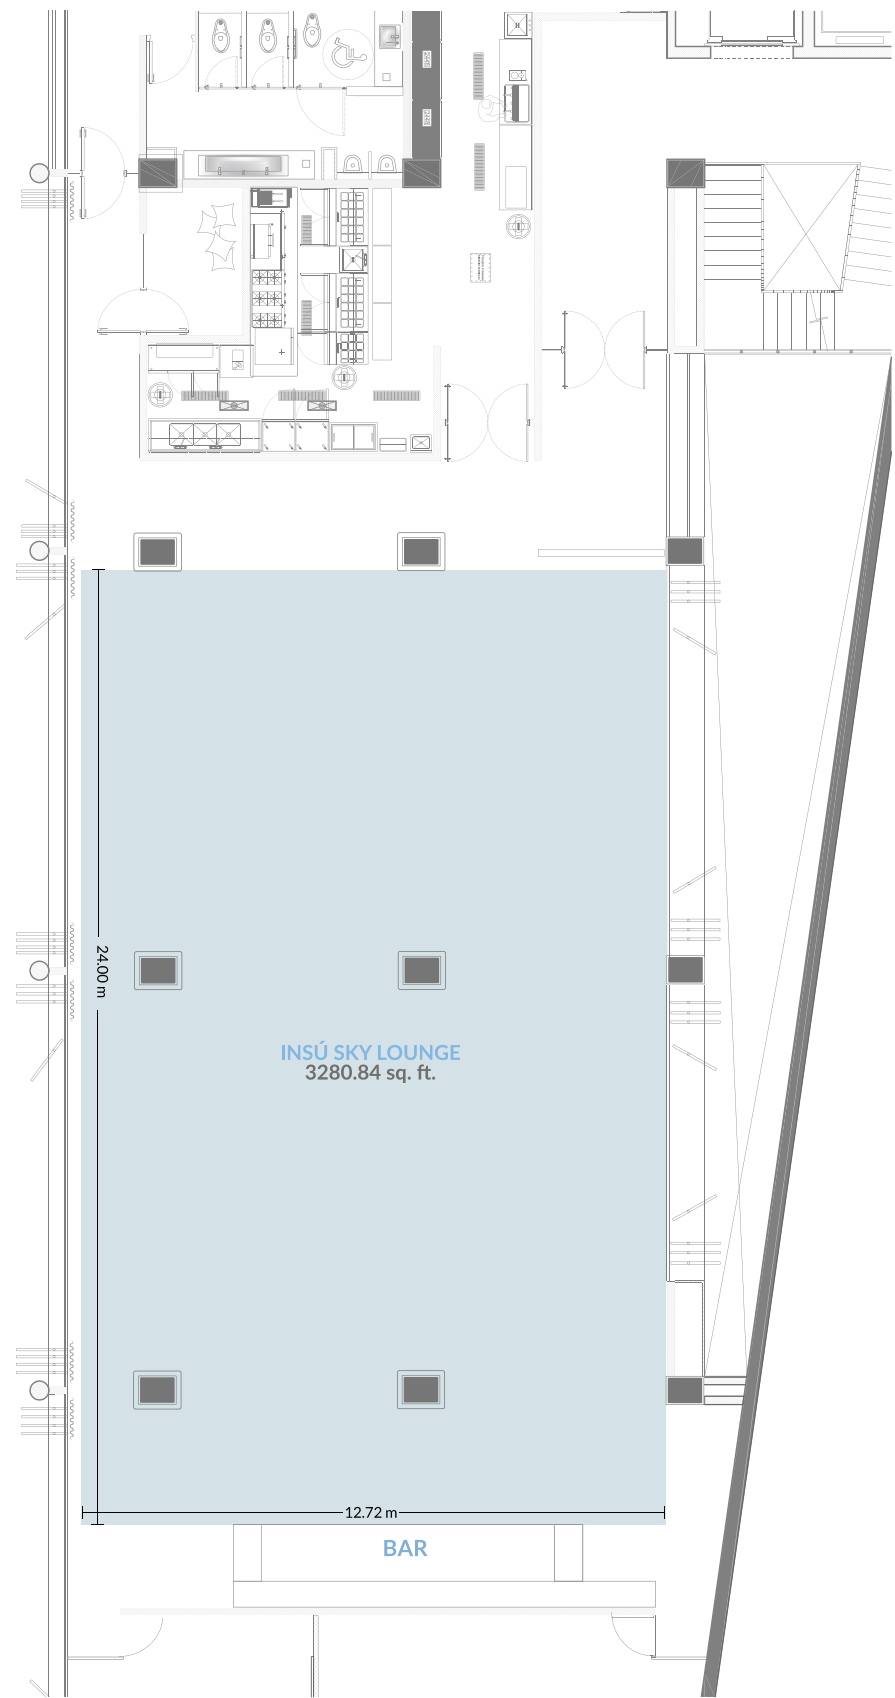

THE VENT

THE VENT GARDEN

ROOM	LENGTH (FT)	WIDTH (FT)	AREA (SQ. FT.)	HEIGHT (FT)
THE VENT GARDEN	127.95	39.37	5037.52	N/A

AUDITORIUM

BANQUET

- Banquet table (Round table, seats 10 people, 1.60 m.)
- Rectangular table (2.44 x 0.75 m.)
- Rectangular table (2.44 x 0.40 m.)
- Podium Modules (1.25 x 1.25 m.)
- Wooden modular stage section (2.44 x 1.22 m.)
- Wooden modular stage section (1.22 x 1.22 m.)

ROOM	LENGTH (FT)	WIDTH (FT)	AREA (SQ. FT.)	HEIGHT (FT)
PALAPA FOR BIG EVENTS	57.41	70.87	4068.75	13.12
PALAPA FOR SMALL EVENTS	38.22	31.33	1197.56	13.12

AUDITORIUM

BANQUET

- Banquet table (Round table, seats 10 people, 1.60 m.)
- Rectangular table (2.44 x 0.75 m.)
- Rectangular table (2.44 x 0.40 m.)
- Podium Modules (1.25 x 1.25 m.)
- Wooden modular stage section (2.44 x 1.22 m.)
- Wooden modular stage section (1.22 x 1.22 m.)

INSÚ SKY LOUNGE

LA BRISE LIVE CUISINE

ROOM	LENGTH (FT)	WIDTH (FT)	AREA (SQ. FT.)	HEIGHT (FT)
LA BRISE - OCEAN VIEW L.C.	86.48	108.27	9363.30	N/A

BANQUETE

1. Banquet table (Round table, seats 10 people, 1.60 m.) | 2. Rectangular table (2.44 x 0.75 m.) | 3. Rectangular table (2.44 x 0.40 m.) | 4. Podium Modules (1.25 x 1.25 m.) | 5. Wooden modular stage section (2.44 x 1.22 m.) | 6. Wooden modular stage section (1.22 x 1.22 m.)