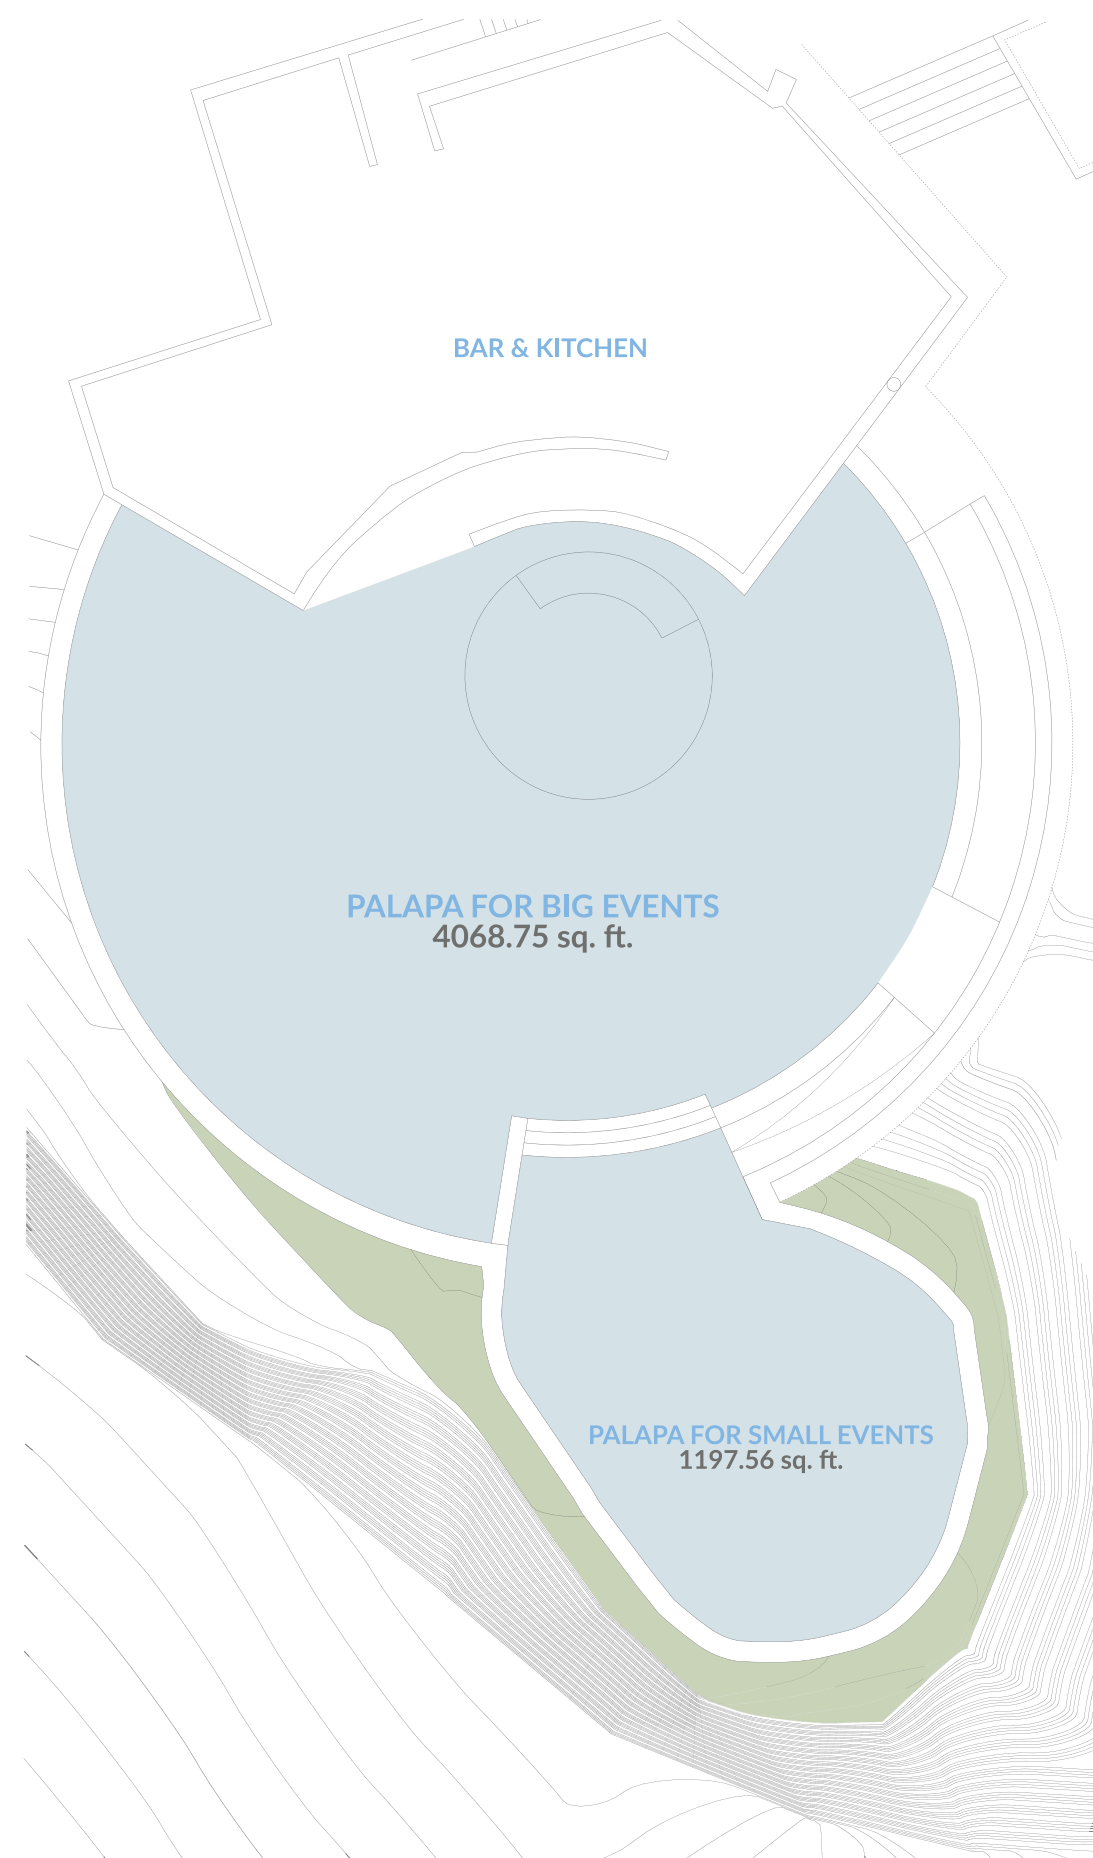

VENUE	CAPACITY
AUDITORIUM	600
CLASSROOM	525
BANQUET	370
U SHAPE	120
RUSSIAN	150
COCKTAIL	650
BANQ./DANCE F.	320

ROOM	LENGTH (FT)	WIDTH (FT)	AREA (SQ. FT.)	HEIGHT (FT)
VENTUM GRAN SALON	66.11	79.20	5235.79	15.75
VENTUM I	66.11	39.21	2591.87	15.75
VENTUM II	37.50	39.07	1465.30	15.75
VENTUM III	28.18	36.68	1033.72	15.75
SALÓN AQUA	48.20	25.75	1241.26	15.75
AQUA I	22.44	25.75	577.96	15.75
AQUA II	25.36	25.75	653.16	15.75
LITORE	24.51	21.36	523.45	15.75

THE VENT

THE VENT GARDEN

ROOM	LENGTH (FT)	WIDTH (FT)	AREA (SQ. FT.)	HEIGHT (FT)
THE VENT GARDEN	127.95	39.37	5037.52	N/A

AUDITORIUM

BANQUET

- Banquet table (Round table, seats 10 people, 1.60 m.)
- Rectangular table (2.44 x 0.75 m.)
- Rectangular table (2.44 x 0.40 m.)
- Podium Modules (1.25 x 1.25 m.)
- Wooden modular stage section (2.44 x 1.22 m.)
- Wooden modular stage section (1.22 x 1.22 m.)