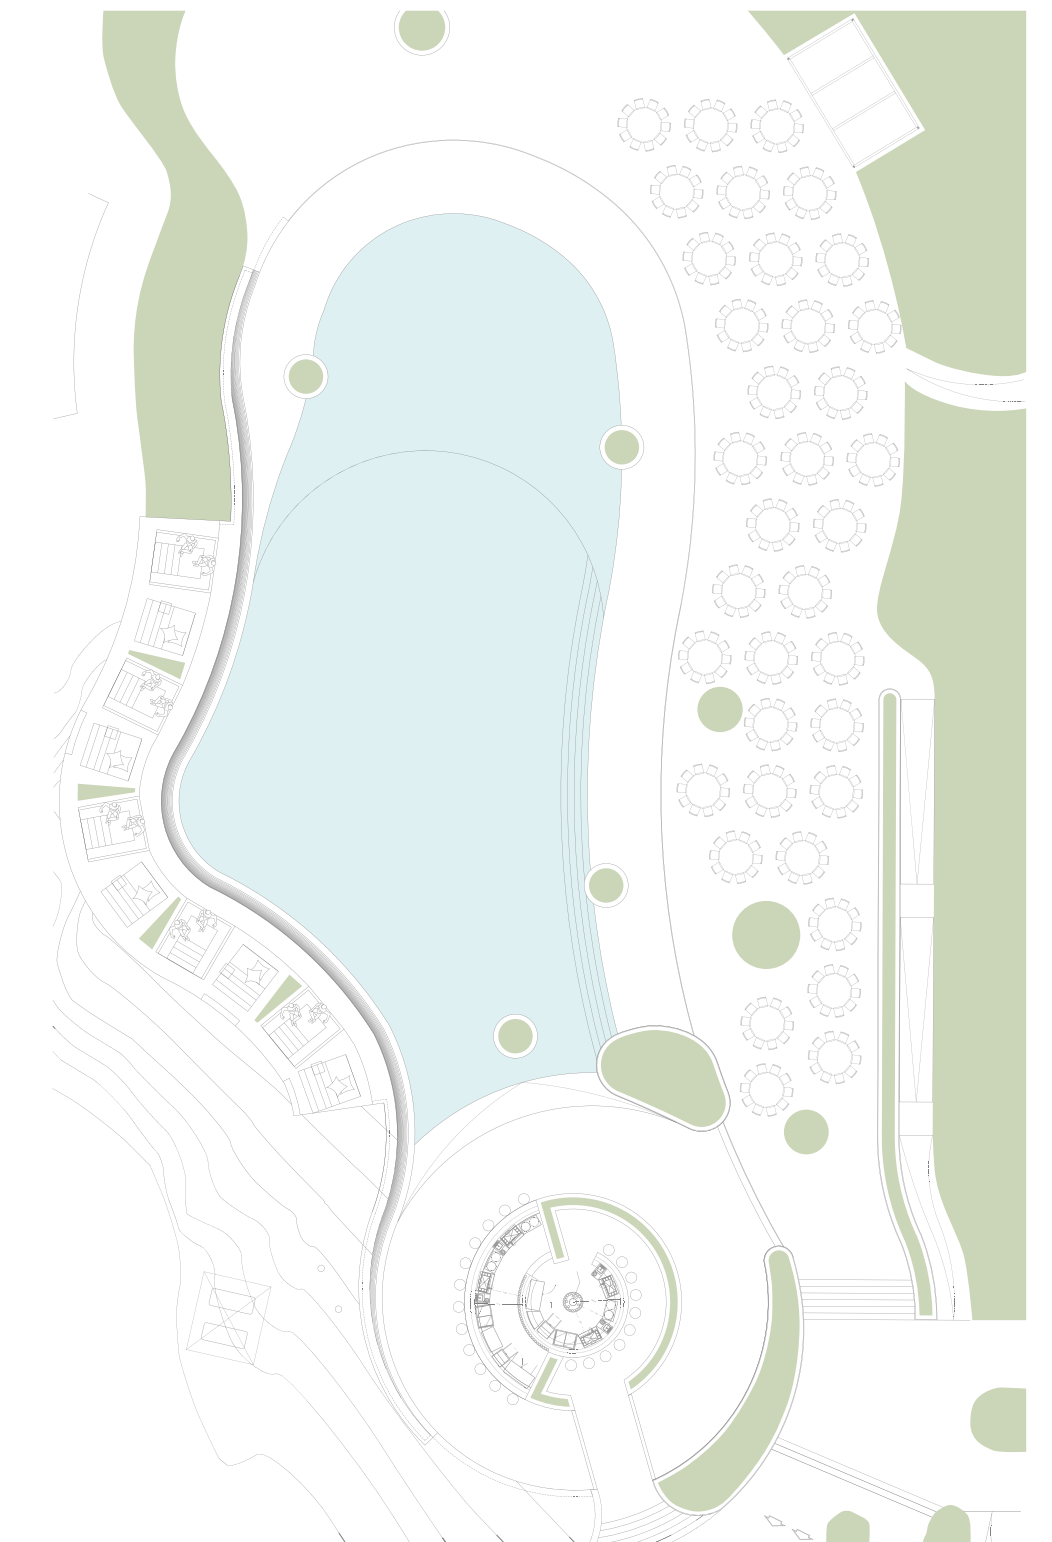

ESSENCE

INFINITY POOL

ROOM	LENGHT (FT)	WIDTH (FT)	AREA (SQ. FT.)	HEIGHT (FT)
INFINITY POOL	164.04	50.03	8207.47	N/A

BANQUET

1. Banquet table (Round table, seats 10 people, 1.60 m.)
2. Rectangular table (2.44 x 0.75 m.)
3. Rectangular table (2.44 x 0.40 m.)
4. Podium Modules (1.25 x 1.25 m.)
5. Wooden modular stage section (2.44 x 1.22 m.)
6. Wooden modular stage section (1.22 x 1.22 m.)

ROOM	LENGHT (FT)	WIDTH (FT)	AREA (SQ. FT.)	HEIGHT (FT)
ESSENCE - LOCAL AUTHENTIC G.	53.41	154.20	8236.11	13.12

BANQUET

1. Banquet table (Round table, seats 10 people, 1.60 m.)
2. Rectangular table (2.44 x 0.75 m.)
3. Rectangular table (2.44 x 0.40 m.)
4. Podium Modules (1.25 x 1.25 m.)
5. Wooden modular stage section (2.44 x 1.22 m.)
6. Wooden modular stage section (1.22 x 1.22 m.)