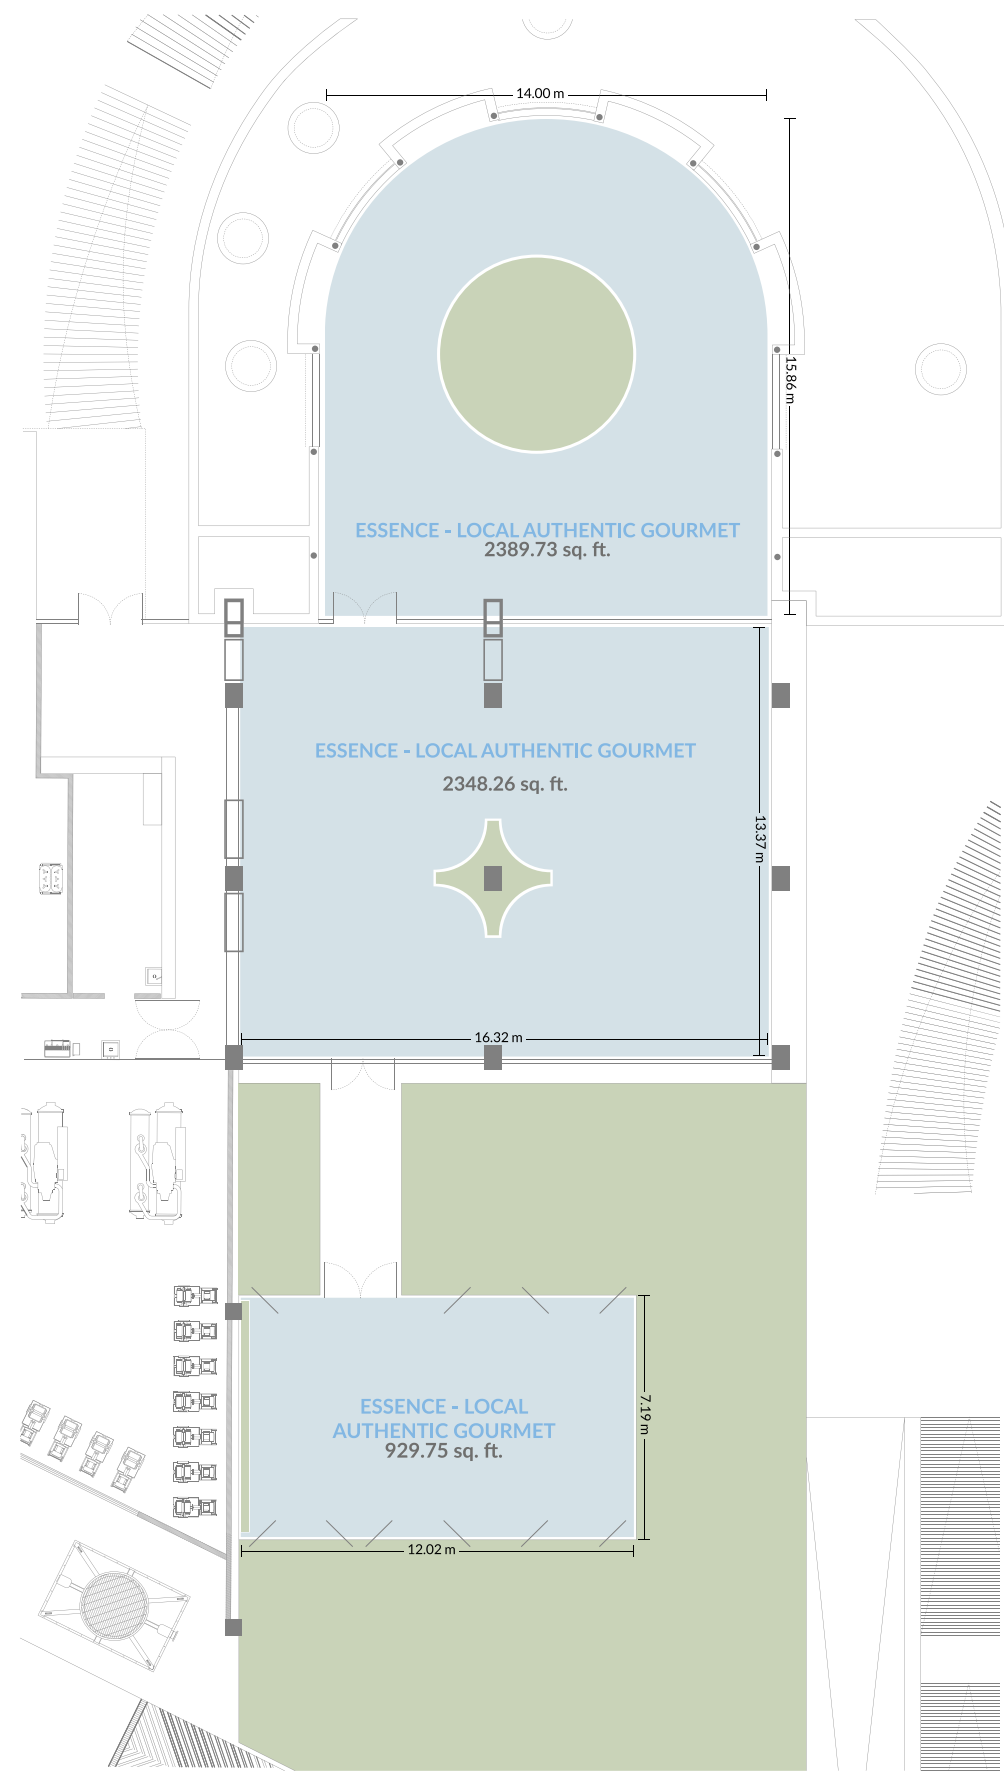

ESSENCE

INFINITY POOL

ROOM	LENGHT (FT)	WIDTH (FT)	AREA (SQ. FT.)	HEIGHT (FT)
INFINITY POOL	164.04	50.03	8207.47	N/A

BANQUET

1. Banquet table (Round table, seats 10 people, 1.60 m.)
2. Rectangular table (2.44 x 0.75 m.)
3. Rectangular table (2.44 x 0.40 m.)
4. Podium Modules (1.25 x 1.25 m.)
5. Wooden modular stage section (2.44 x 1.22 m.)
6. Wooden modular stage section (1.22 x 1.22 m.)