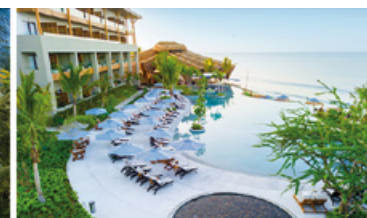

 5 restaurantes y 4 bares

 Centro de Convenciones: Aqua (2 divisiones) y Litore

• Jacuzzis (\$) • 2 fogateros • Elevadores (excepto en edificio Rancho) • Palapa para eventos en la cañada para hasta 150 personas en banquete

## INSTALACIONES Y ENTRETENIMIENTO

- 5 albercas, una Infinity con Swim-Up Bar
- Gimnasio - Shapes
- Melange World Spa, con nueve diferentes culturas del mundo recreadas en un entorno inigualable (\$)
- Salón de belleza (\$)
- Actividades wellness
- Fiestas temáticas
- Shows
- Concierto de alberca